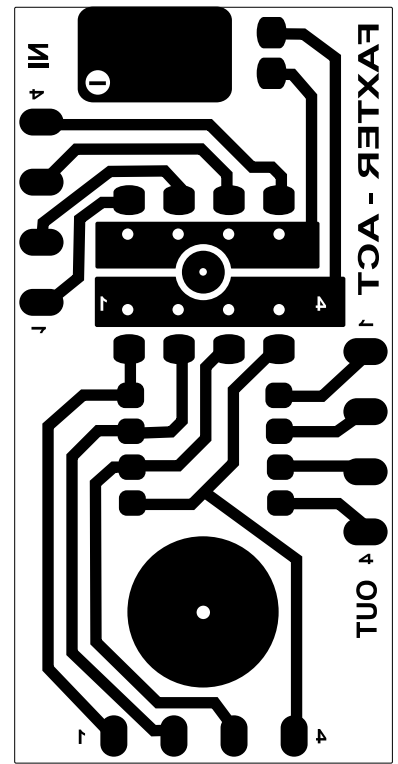

Comprobador de cables de audio

15 X 12 X 4

Pines: 1 Pines: 1

Pines: 1 y 2

Pines: 1 y 2

Pines: 1, 2, 3 y 4

Pines: 1, 2, 3 y 4

Pines: 1, 2 y 3

Pines: 1, 2 y 3

Pines: 1, 2 y 3

Pines: 1, 2 y 3

JACK MACHO ESTÉREO

JACK MACHO MONO

LADO PISTAS

LADO PISTAS - ESPEJO

www.FAXTER.es