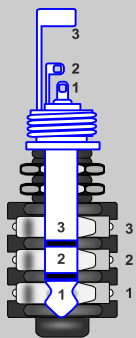

Comprobador de cables de audio

15 X 12 X 4

Pines: 1 Pines: 1

Pines: 1 y 2

Pines: 1 y 2

Pines: 1, 2, 3 y 4

Pines: 1, 2, 3 y 4

Pines: 1, 2 y 3

Pines: 1, 2 y 3

Pines: 1, 2 y 3

Pines: 1, 2 y 3

JACK MACHO ESTÉREO

JACK MACHO MONO

LADO PISTAS

LADO PISTAS - ESPEJO

www.FAXTER.es