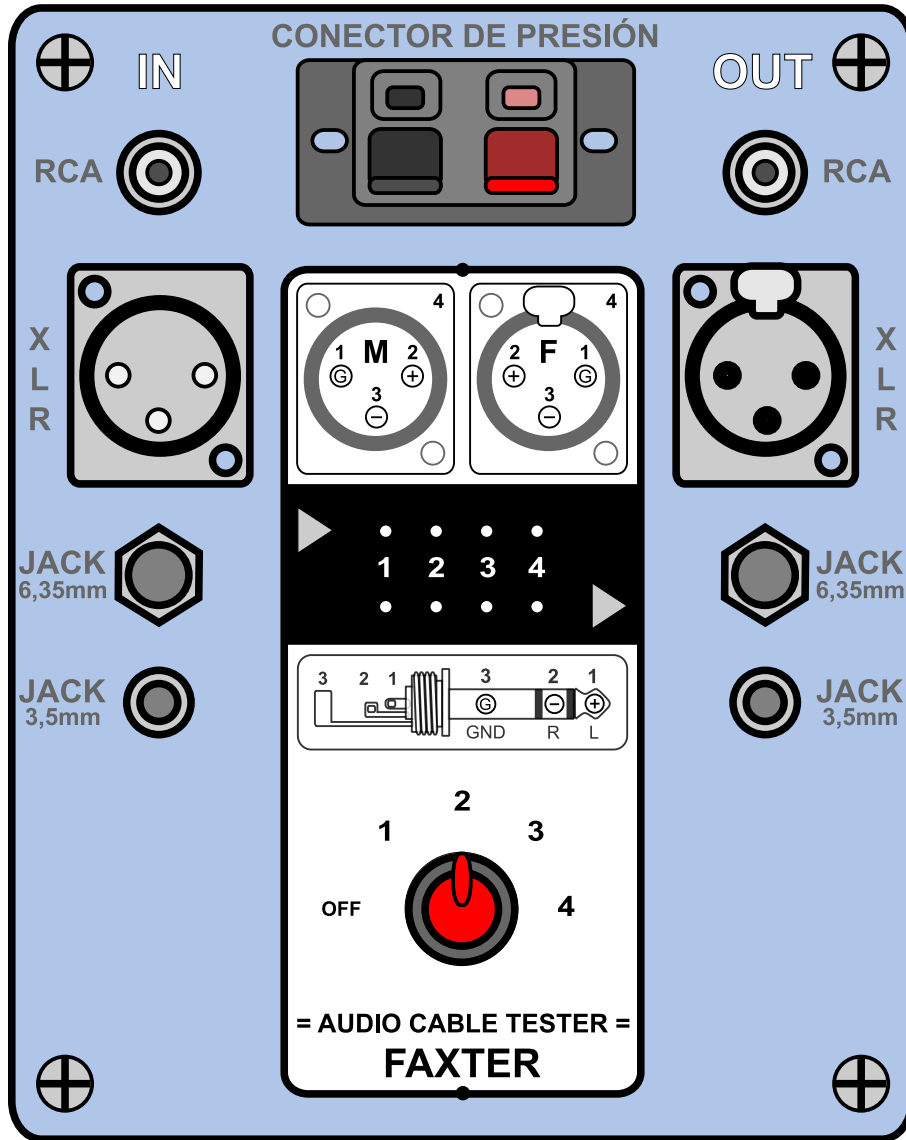

Comprobador de cables de audio

15 X 12 X 4

Pines: 1 Pines: 1

Pines: 1 y 2

Pines: 1 y 2

Pines: 1, 2, 3 y 4

Pines: 1, 2, 3 y 4

Pines: 1, 2 y 3

Pines: 1, 2 y 3

Pines: 1, 2 y 3

Pines: 1, 2 y 3

JACK MACHO ESTÉREO

JACK MACHO MONO

LADO PISTAS

LADO PISTAS - ESPEJO

www.FAXTER.es