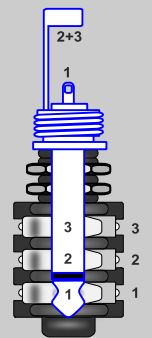

Comprobador de cables de audio

15 X 12 X 4

Pines: 1 Pines: 1

Pines: 1 y 2

Pines: 1 y 2

Pines: 1, 2, 3 y 4

Pines: 1, 2, 3 y 4

Pines: 1, 2 y 3

Pines: 1, 2 y 3

Pines: 1, 2 y 3

Pines: 1, 2 y 3

JACK MACHO ESTÉREO

JACK MACHO MONO

LADO PISTAS

LADO PISTAS - ESPEJO

www.FAXTER.es