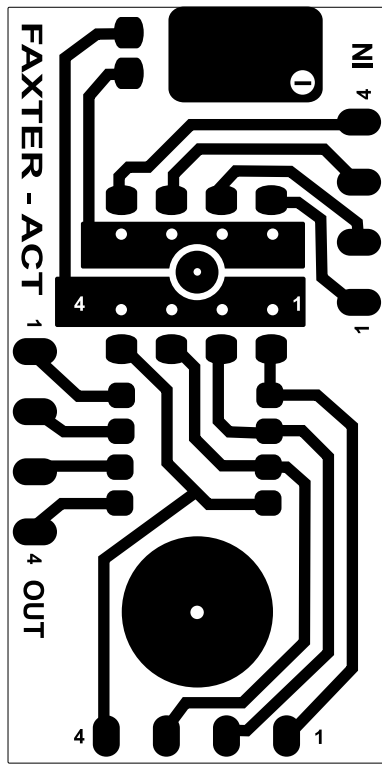

Comprobador de cables de audio

15 X 12 X 4

Pines: 1 Pines: 1

Pines: 1 y 2

Pines: 1 y 2

Pines: 1, 2, 3 y 4

Pines: 1, 2, 3 y 4

Pines: 1, 2 y 3

Pines: 1, 2 y 3

Pines: 1, 2 y 3

Pines: 1, 2 y 3

JACK MACHO ESTÉREO

JACK MACHO MONO

LADO PISTAS

LADO PISTAS - ESPEJO

www.FAXTER.es