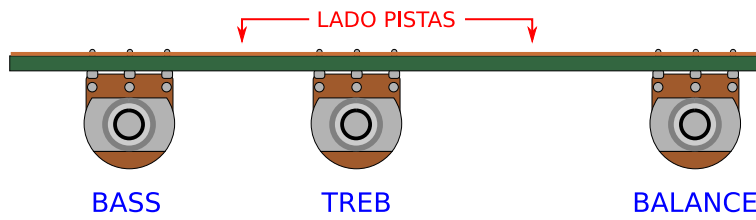

LADO COMPONENTES

LADO COMPONENTES

DETALLES DE MONTAJE

LADO PISTAS: NORMAL

LADO PISTAS: INVERTIDO

( Medidas reales: 10 x 5 cm.)

WWW.FAXTER.es

Pr.09