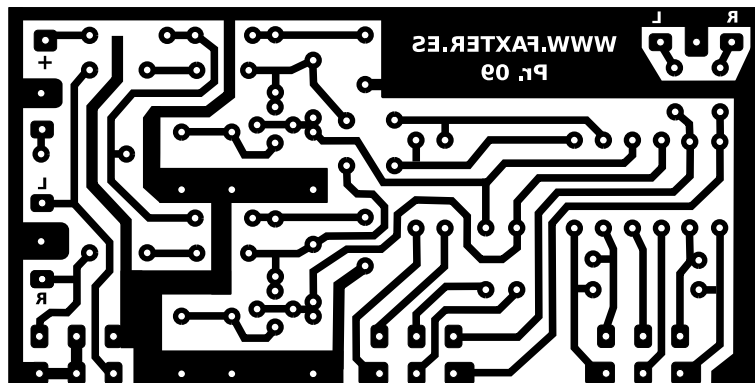

LADO COMPONENTES

LADO COMPONENTES

DETALLES DE MONTAJE

LADO PISTAS: NORMAL

LADO PISTAS: INVERTIDO

( Medidas reales: 10 x 5 cm.)

WWW.FAXTER.es

Pr.09