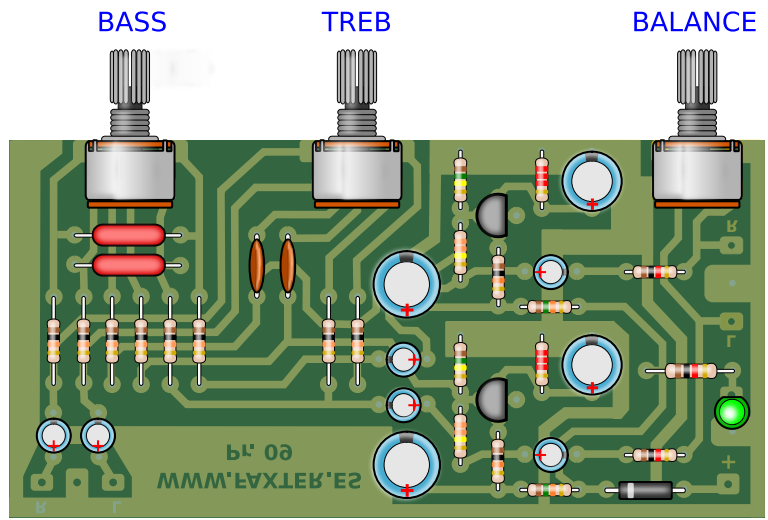

LADO COMPONENTES

LADO COMPONENTES

DETALLES DE MONTAJE

LADO PISTAS: NORMAL

LADO PISTAS: INVERTIDO

( Medidas reales: 10 x 5 cm.)

WWW.FAXTER.es

Pr.09