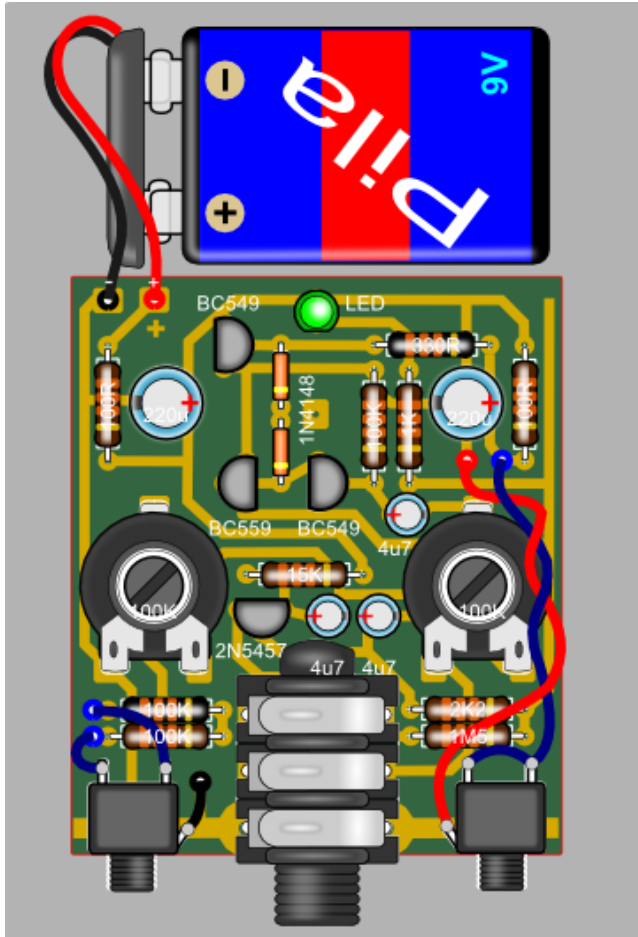

## Pr08: Monitor Personal de Guitarra [PGM]

PARA EL MÉTODO DEL PLANCHADO

( Medidas reales: 54 X 64 mm.)