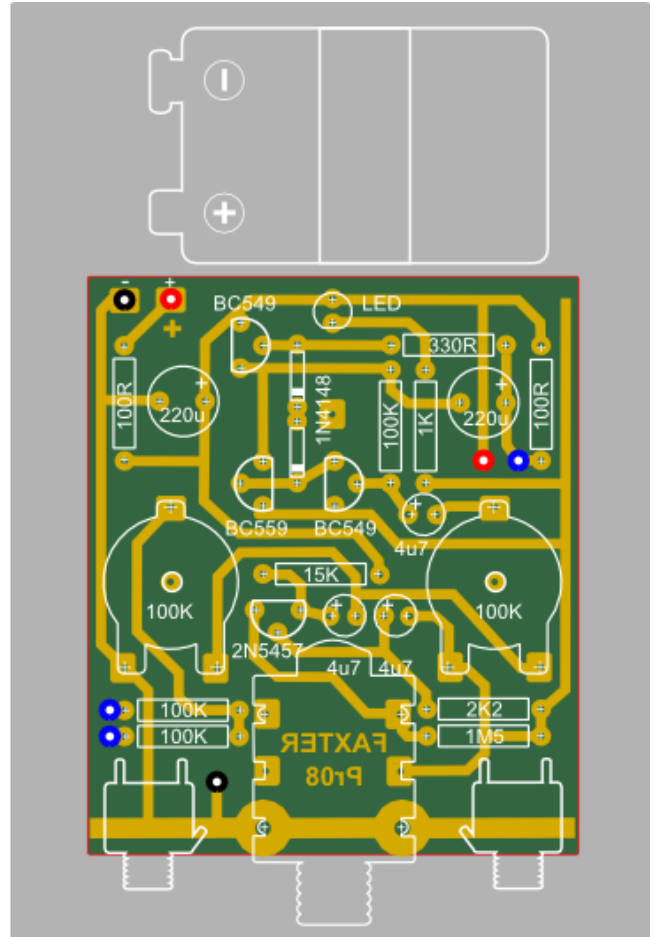

## Pr08: Monitor Personal de Guitarra [PGM]

PARA EL MÉTODO DEL PLANCHADO

( Medidas reales: 54 X 64 mm.)