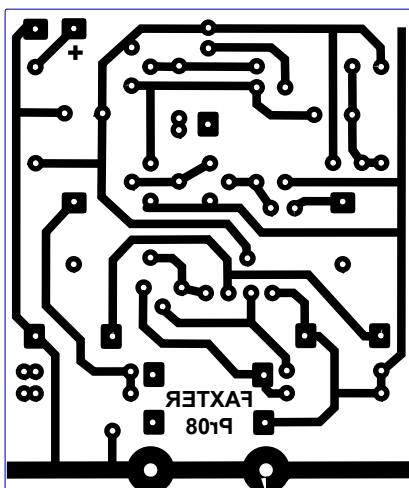

## Pr08: Monitor Personal de Guitarra [PGM]

PARA EL MÉTODO DEL PLANCHADO

( Medidas reales: 54 X 64 mm.)