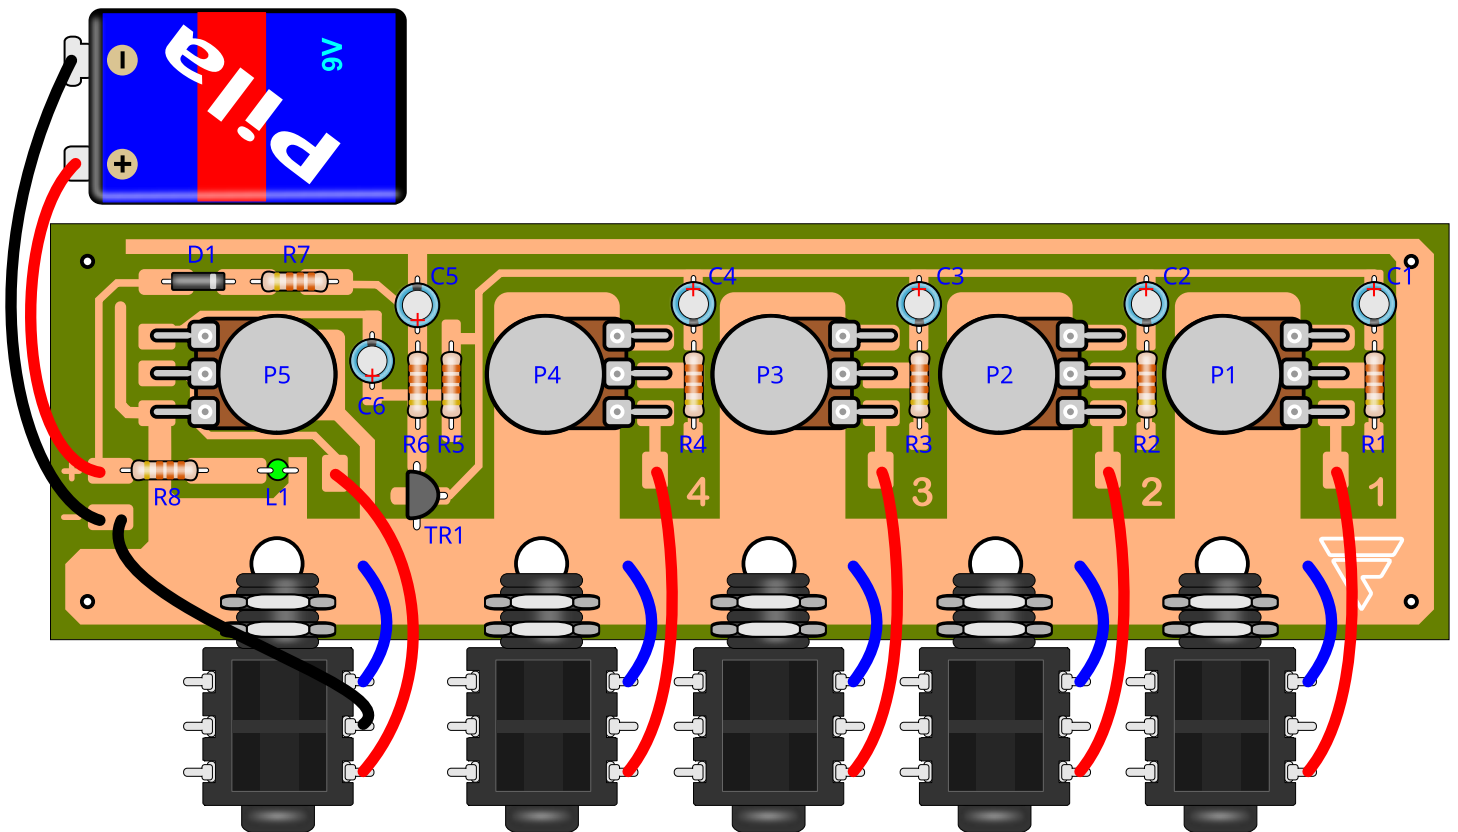

Mini Mezclador de Audio

PCB modo espejo (18,5 x 5,5 cm.)

PCB (18,5 x 5,5 cm.)

PCB lado pistas + componentes

FRONTAL 1 : en horizontal

www.FAXTER.es

FRONTAL 2 : en vertical

www.FAXTER.es