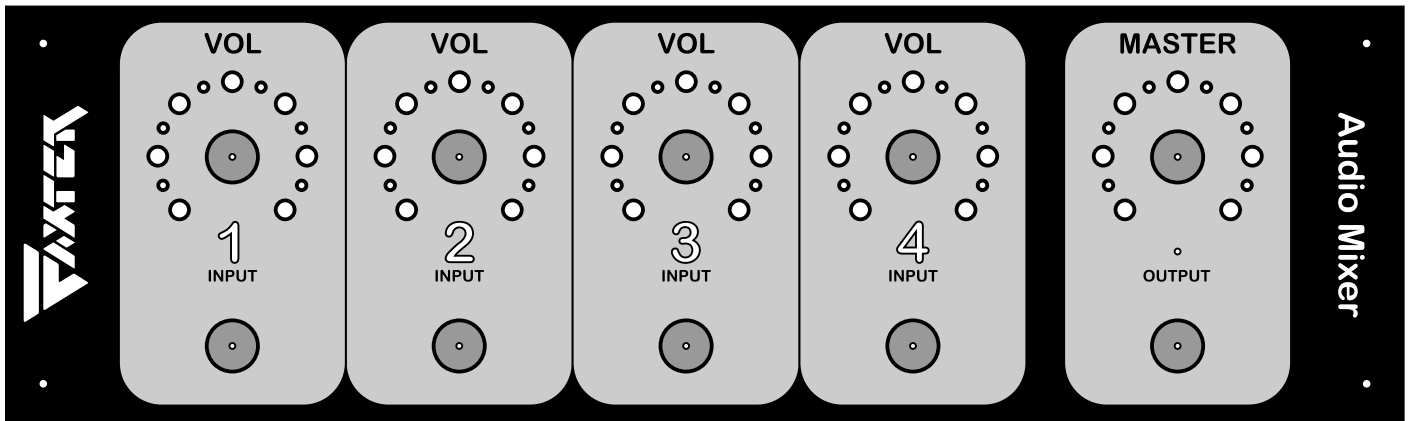

Mini Mezclador de Audio

PCB modo espejo (18,5 x 5,5 cm.)

PCB (18,5 x 5,5 cm.)

PCB lado pistas + componentes

FRONTAL 1 : en horizontal

www.FAXTER.es

FRONTAL 2 : en vertical

www.FAXTER.es