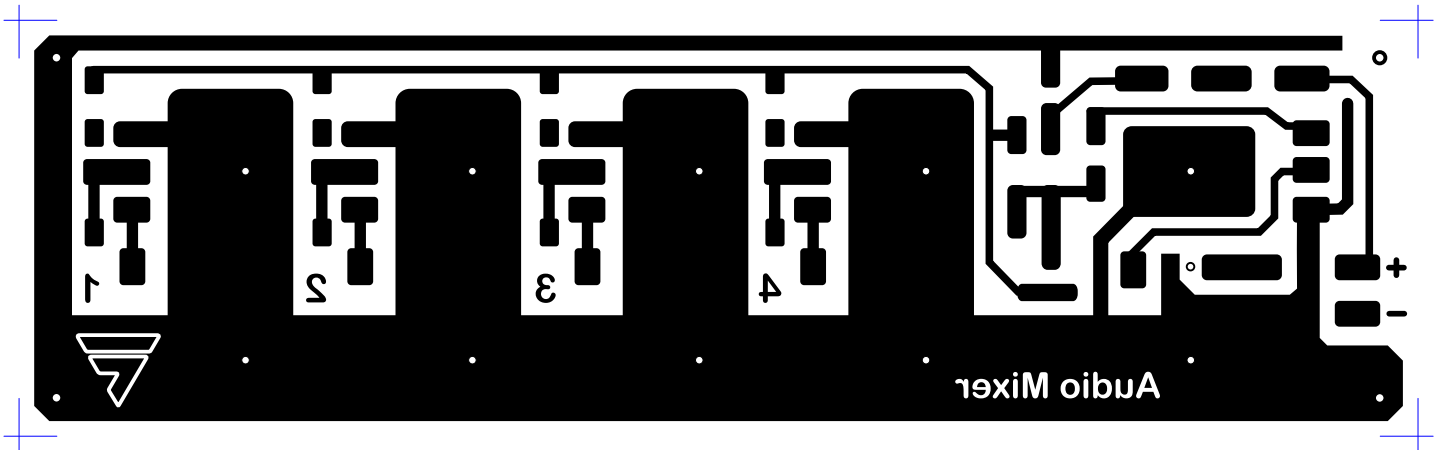

Mini Mezclador de Audio

PCB modo espejo (18,5 x 5,5 cm.)

PCB (18,5 x 5,5 cm.)

PCB lado pistas + componentes

FRONTAL 1 : en horizontal

www.FAXTER.es

FRONTAL 2 : en vertical

www.FAXTER.es