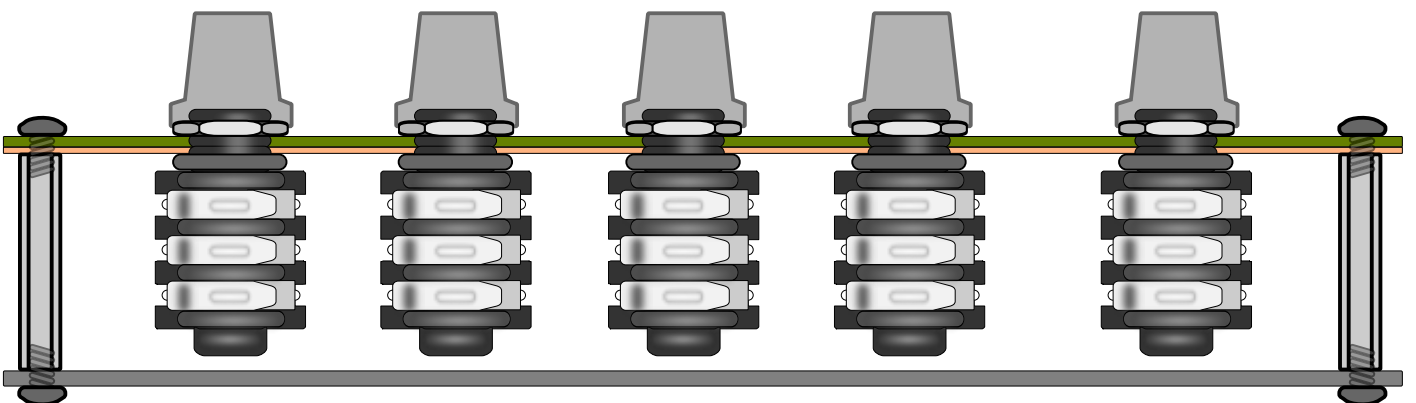

Mini Mezclador de Audio

PCB modo espejo (18,5 x 5,5 cm.)

PCB (18,5 x 5,5 cm.)

PCB lado pistas + componentes

FRONTAL 1 : en horizontal

www.FAXTER.es

FRONTAL 2 : en vertical

www.FAXTER.es