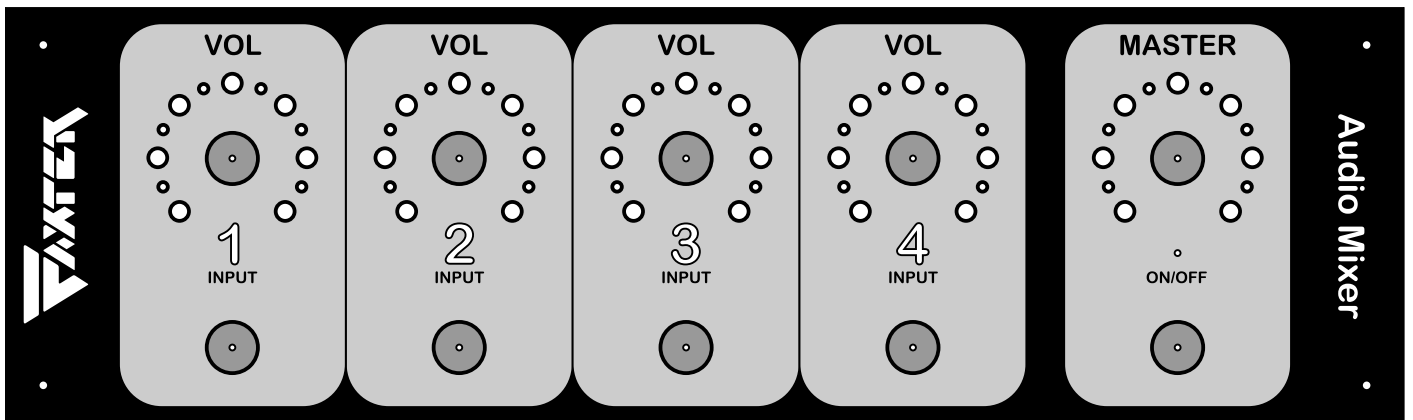

Mini Mezclador de Audio

PCB modo espejo (18,5 x 5,5 cm.)

PCB (18,5 x 5,5 cm.)

PCB lado pistas + componentes

FRONTAL 1 : en horizontal

www.FAXTER.es

FRONTAL 2 : en vertical

www.FAXTER.es