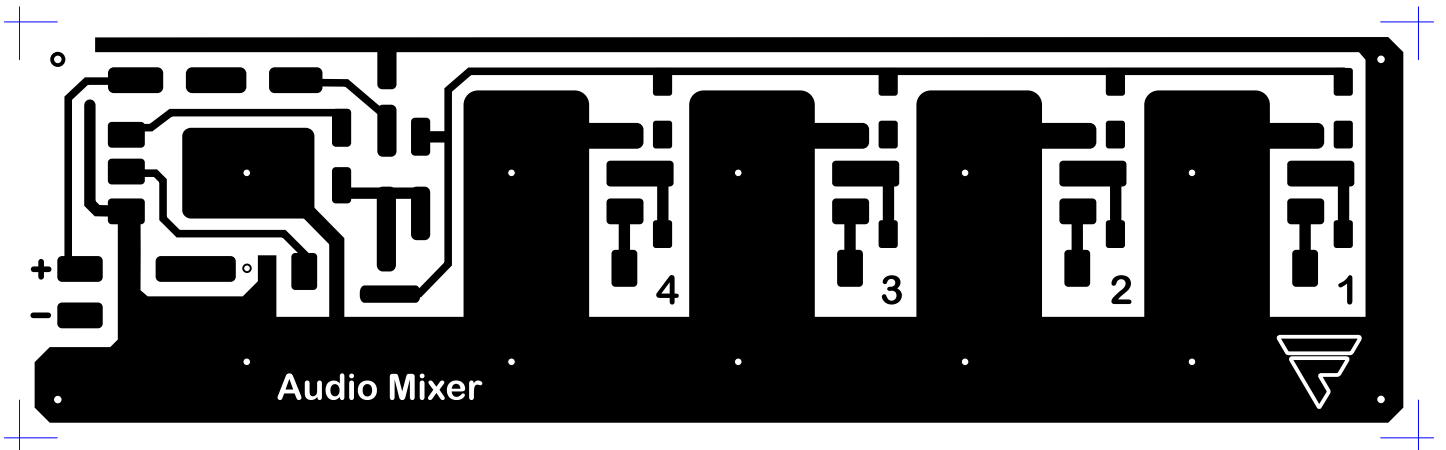

Mini Mezclador de Audio

PCB modo espejo (18,5 x 5,5 cm.)

PCB (18,5 x 5,5 cm.)

PCB lado pistas + componentes

FRONTAL 1 : en horizontal

www.FAXTER.es

FRONTAL 2 : en vertical

www.FAXTER.es