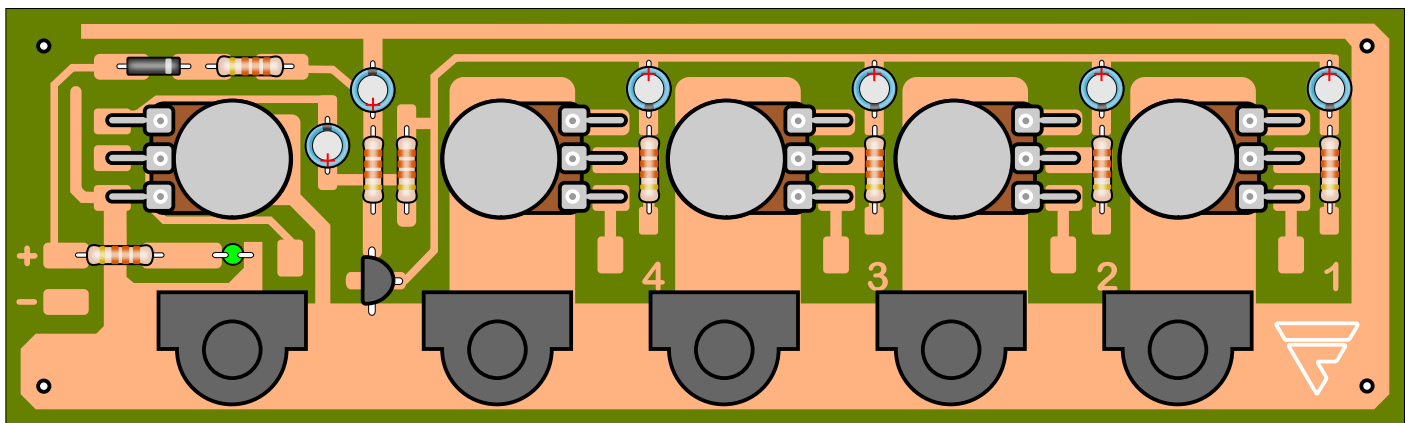

Mini Mezclador de Audio

PCB modo espejo (18,5 x 5,5 cm.)

PCB (18,5 x 5,5 cm.)

PCB lado pistas + componentes

FRONTAL 1 : en horizontal

www.FAXTER.es

FRONTAL 2 : en vertical

www.FAXTER.es