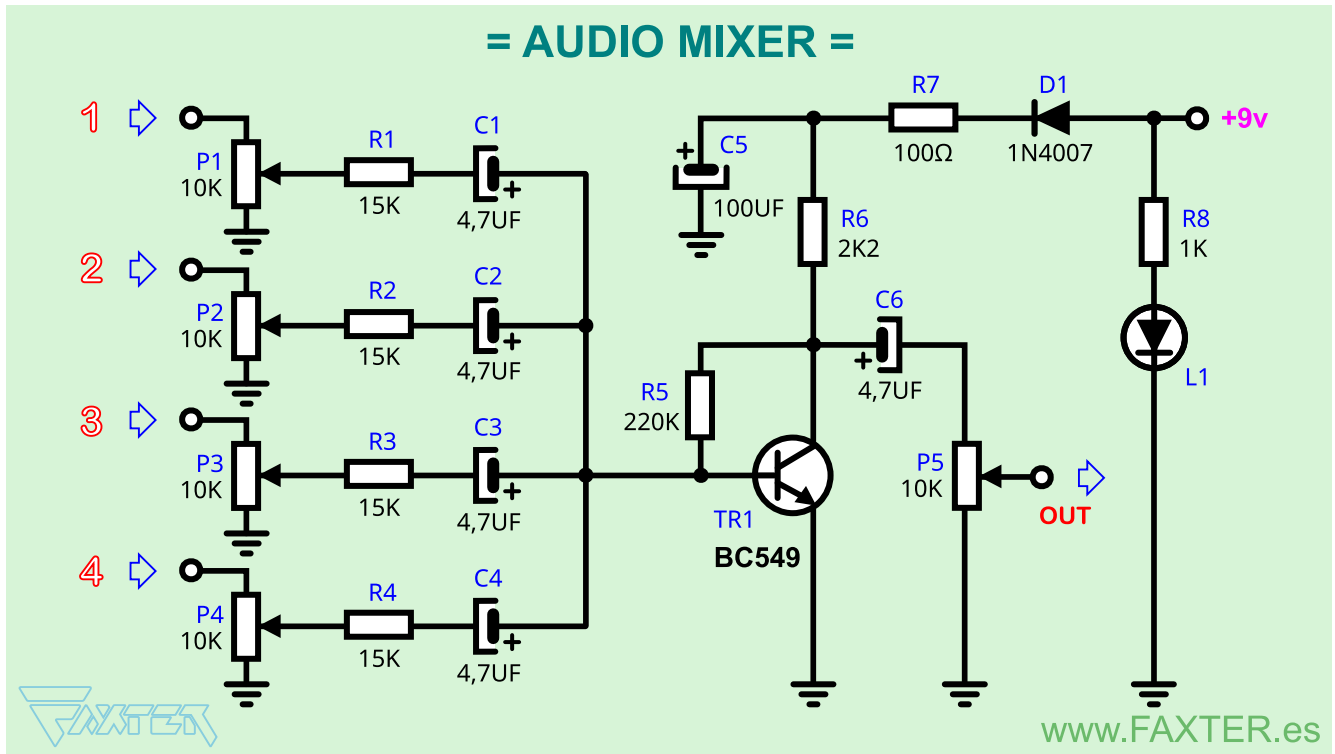

Mini Mezclador de Audio

PCB modo espejo (18,5 x 5,5 cm.)

PCB (18,5 x 5,5 cm.)

PCB lado pistas + componentes

FRONTAL 1 : en horizontal

www.FAXTER.es

FRONTAL 2 : en vertical

www.FAXTER.es